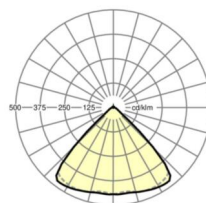

Механика

цвет корпуса	серебристый/ белый алюминий RAL 9006
размеры (LxWxH/DxH)	1531mm x 55mm x 33mm
вес (нетто)	2kg
Вид монтажа	сборка трековых систем, световая структура

DEEP-LINK

<https://www.regiolum.de/ru/article/19415004175>

Ссылка	LED 8000lm 865
ηLB	100 %
Φ ↓/↑	98 % / 2 %
UGR поп./вдоль	20.9 / 21.3

размеры

L	1531 mm	Длина
B	55 mm	Ширина
H	33 mm	Высота