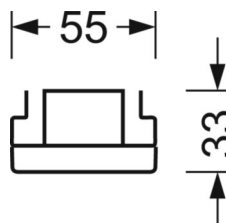

Механика

цвет корпуса	серебристый/ белый алюминий RAL 9006
размеры (LxWxH/DxH)	1531mm x 55mm x 33mm
вес (нетто)	2kg
Вид монтажа	сборка трековых систем, световая структура

DEEP-LINK

<https://www.regiolum.de/ru/article/19415004175>

Ссылка	LED 8000lm 865
ηLB	100 %
Φ ↓/↑	98 % / 2 %
UGR поп./вдоль	20.9 / 21.3

размеры

L	1531 mm	Длина
B	55 mm	Ширина
H	33 mm	Высота