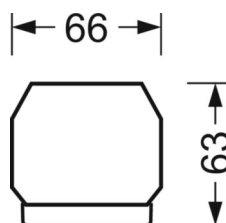

Механика

цвет корпуса	серебристый/ белый алюминий RAL 9006
размеры (LxWxH/DxH)	1531mm x 55mm x 33mm
вес (нетто)	2kg
Вид монтажа	сборка трековых систем, световая структура

DEEP-LINK

<https://www.regiolum.de/ru/article/19415004175>

Ссылка	LED 8000lm 865
ηLB	100 %
Φ ↓/↑	98 % / 2 %
UGR поп./вдоль	20.9 / 21.3

размеры

L	1531 mm	Длина
B	55 mm	Ширина
H	33 mm	Высота