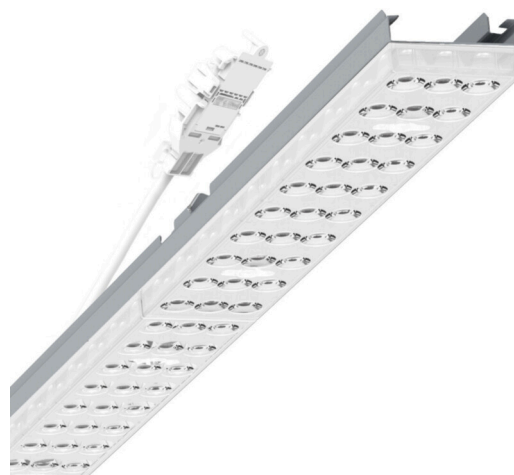

прибородержатель переменный - Individual.Lens.Optic - прямой широконаправленный свет - без видимых стыков

Ламподержатель из оцинкованного стального профиля, поверхность покрыта лаком на полиэфирной смоле. Крепление без инструментов с нажимными затворами, встроенными в конструкцию, обеспечивают защиту от кражи и взлома. В несущей трековой шине позиционируется по-разному. Цвет корпуса серебристый/ белый алюминий RAL 9006; Прямой широко направленный свет, распространяющийся через линзу «Individual.Lens.Optic» из пластика ПММА. Оптика отдельных линз делает сборку и установку предельно удобными, плоскость легко чистится. Тройные ряды из отдельных линз и лампо-/прибородержатели, идеально согласованные между собой, обеспечивают цельный вид без стыков и неравномерностей Подключение к электросети через присоединительный провод длиной 1 м для свободного позиционирования прибородержателя в световой полосе и 3-полюсную втычную деталь для быстрой сборки со свободным выбором фаз. Сменные блоки, позволяющие легко модернизировать освещение, существенно продлевают срок службы всей осветительной установки.

электротехника

Балласт	Электронный драйвер (1 штука)
Мощность системы	53W
сетевое напряжение	230V/50Hz
класс энергосбережения/Источник света	D

Оптика

Оснастка	LED, цветопередача/оттенок света CRI ≥ 80 / 6500K
Допуск для координаты цветности (MacAdam)	3SDCM
Фотобиологическая безопасность (светильник)	RG1
Номинальный световой поток	7893lm
Срок службы LED	50000h L80/B10 (Tq 35°C)
светоотдача светильников	149lm/W
Угол излучения	95° (C0) / 95° (C90)
UGR поп./вдоль	20.9 / 21.3

Механика

цвет корпуса	серебристый/ белый алюминий RAL 9006
размеры (LxWxH/DxH)	1531mm x 55mm x 33mm
вес (нетто)	2kg
Вид монтажа	сборка трековых систем, световая структура

DEEP-LINK

<https://www.regiolum.de/ru/article/19415004175>

Ссылка	LED 8000lm 865
ηLB	100 %
Φ ↓/↑	98 % / 2 %
UGR поп./вдоль	20.9 / 21.3

размеры

L	1531 mm	Длина
B	55 mm	Ширина
H	33 mm	Высота